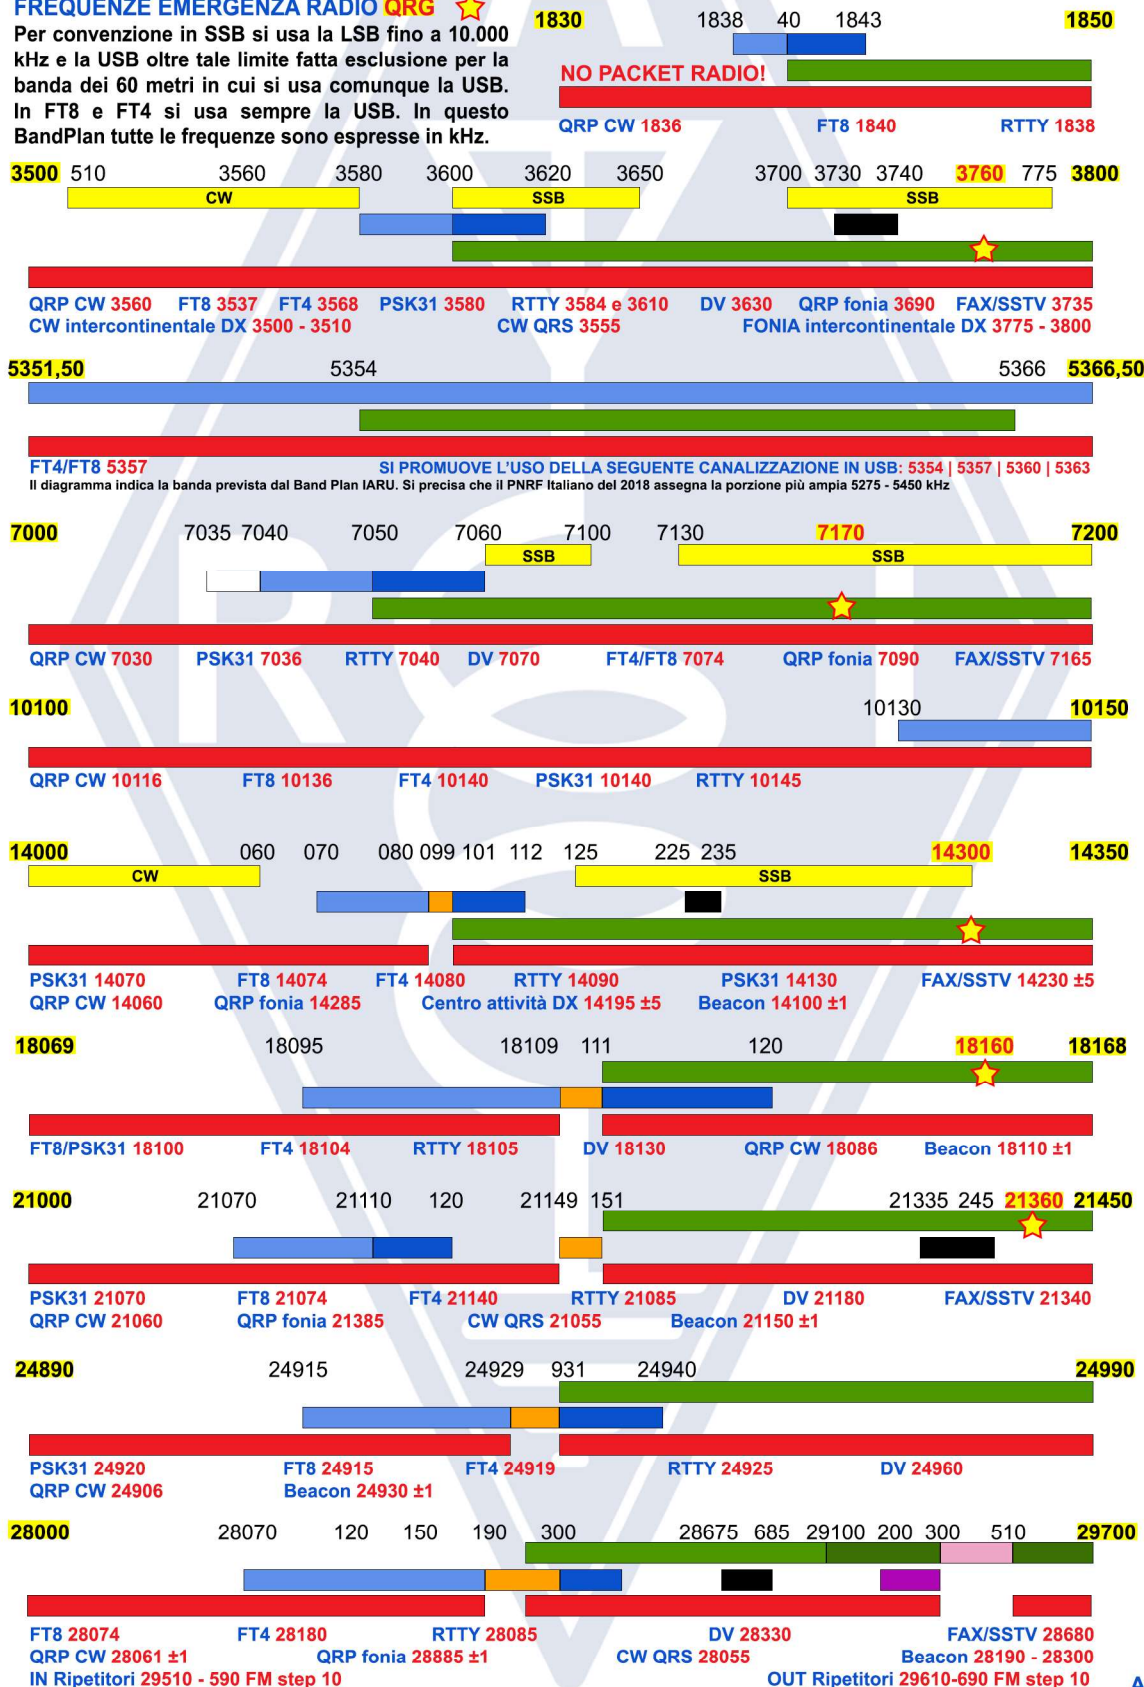

# BANDPLAN HF

G.U. n.244 del 19-10-2018 Supplemento n. 49  
 Piano Nazionale di Ripartizione delle Frequenze 2018  
 Raccomandazione Conferenza Generale IARU Vienna 2016 – Regione 1

CW	200 Hz
FONIA	2700 Hz
FONIA	6000 Hz
DIGITALE	500 Hz
DIGITALE	2700 Hz
DIGITALE	6000 Hz
IMMAGINI	2700 Hz
SATELLITE	6000 Hz
BEACON	200 Hz
CONTEST PREFERRED	
NO CONTEST	

Sono considerati QRP i collegamenti effettuati ad una potenza inferiore o uguale a 5W output

## FREQUENZE EMERGENZA RADIO QRG ★

Per convenzione in SSB si usa la LSB fino a 10.000 kHz e la USB oltre tale limite fatta esclusione per la banda dei 60 metri in cui si usa comunque la USB. In FT8 e FT4 si usa sempre la USB. In questo BandPlan tutte le frequenze sono espresse in kHz.

Le misure dei diagrammi non sono proporzionali alle frequenze indicate. Gli autori, l'A.R.I. Sezione di Milano non sono responsabili di eventuali errori e/o refusi